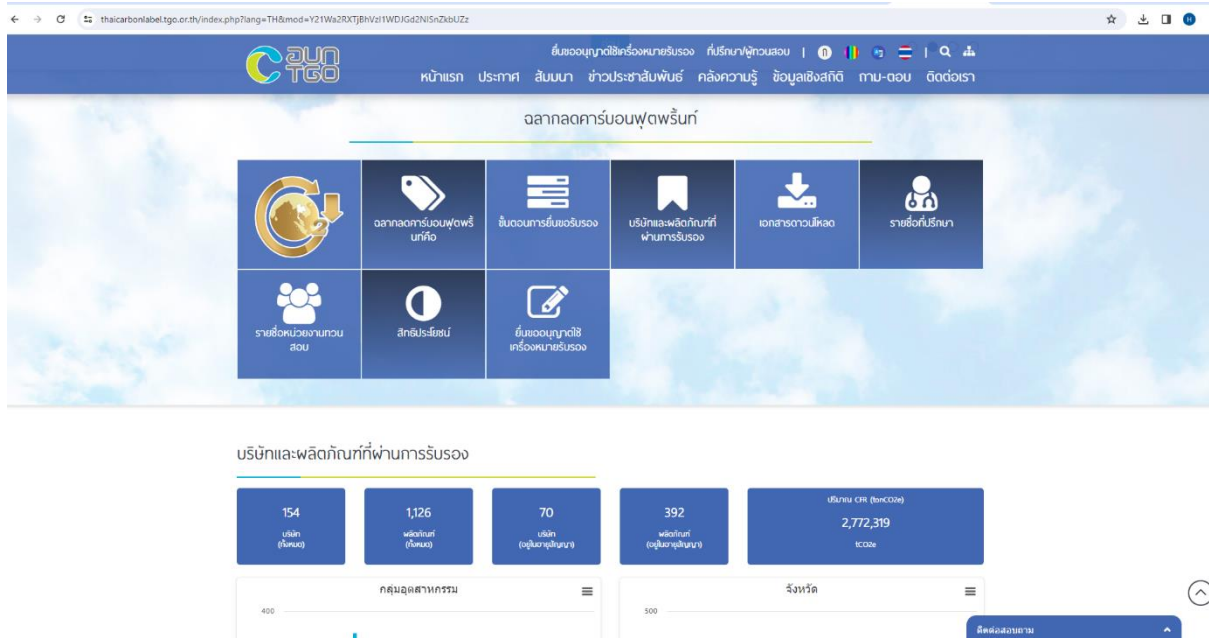

3. เว็บไซต์ฉลากลดคาร์บอนฟุตพริ้นท์ หรือ ฉลากลดโลกร้อน

<https://thaicarbonlabel.tgo.or.th/index.php?lang=TH&mod=Y21Wa2RXtjBhVzI1WDJsej>

(องค์การบริหารจัดการก๊าซเรือนกระจก (องค์การมหาชน))

4. เว็บไซต์ฉลากประหยัดไฟเบอร์ 5 <https://labelno5.egat.co.th/home>

(กองส่งเสริมประสิทธิภาพอุปกรณ์ไฟฟ้า (ฉลากประหยัดไฟฟ้าเบอร์ 5) ฝ่ายบริหารด้านการใช้ไฟฟ้า และกิจการเพื่อสังคมการไฟฟ้าฝ่ายผลิตแห่งประเทศไทย)